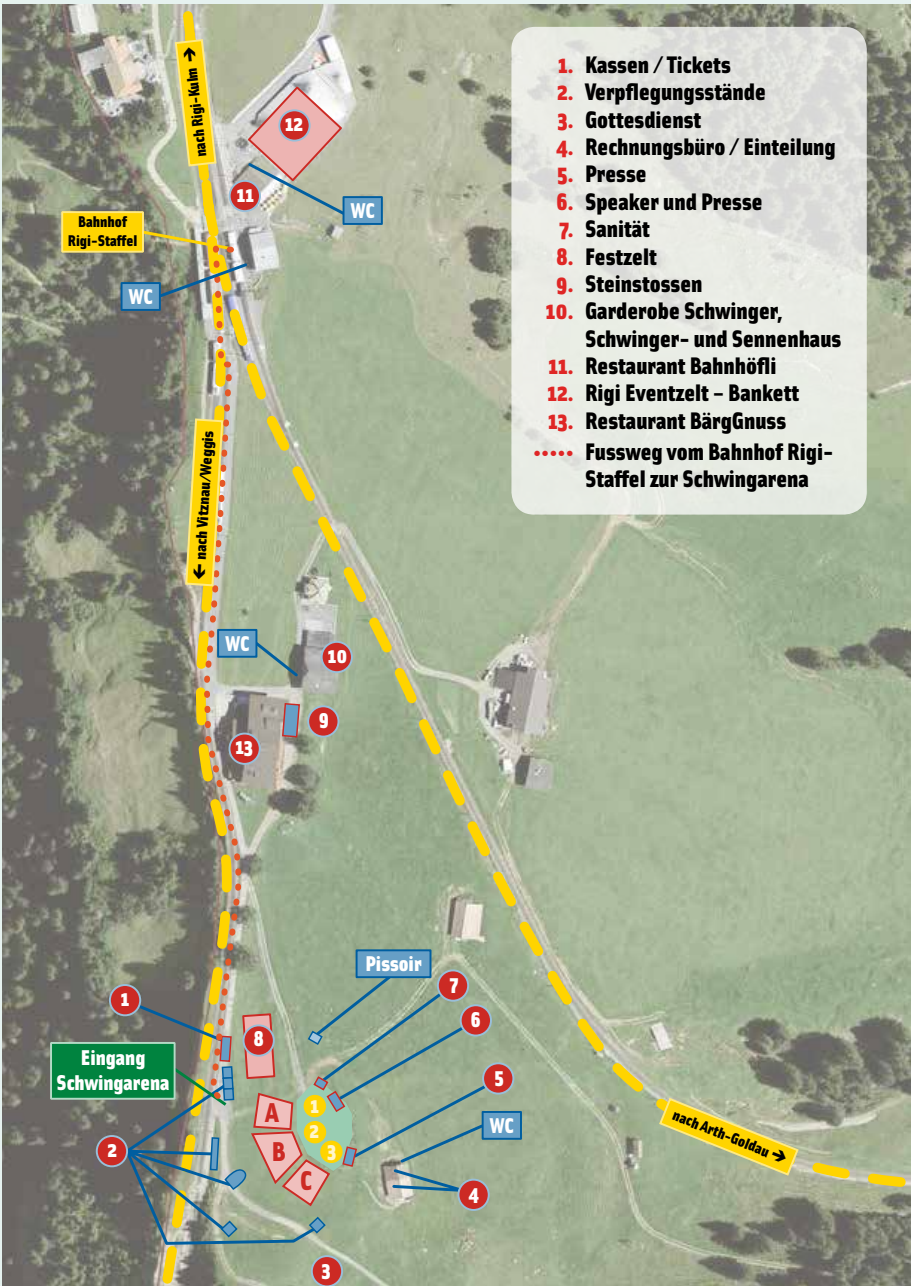

Übersicht Festplatz

1. Kassen / Tickets
2. Verpflegungsstände
3. Gottesdienst
4. Rechnungsbüro / Einteilung
5. Presse
6. Speaker und Presse
7. Sanität
8. Festzelt
9. Steinstossen
10. Garderobe Schwinger, Schwinger- und Sennenhaus
11. Restaurant Bahnhöfli
12. Rigi Eventzelt - Bankett
13. Restaurant BärgGnuss
- Fussweg vom Bahnhof Rigi-Staffel zur Schwingarena